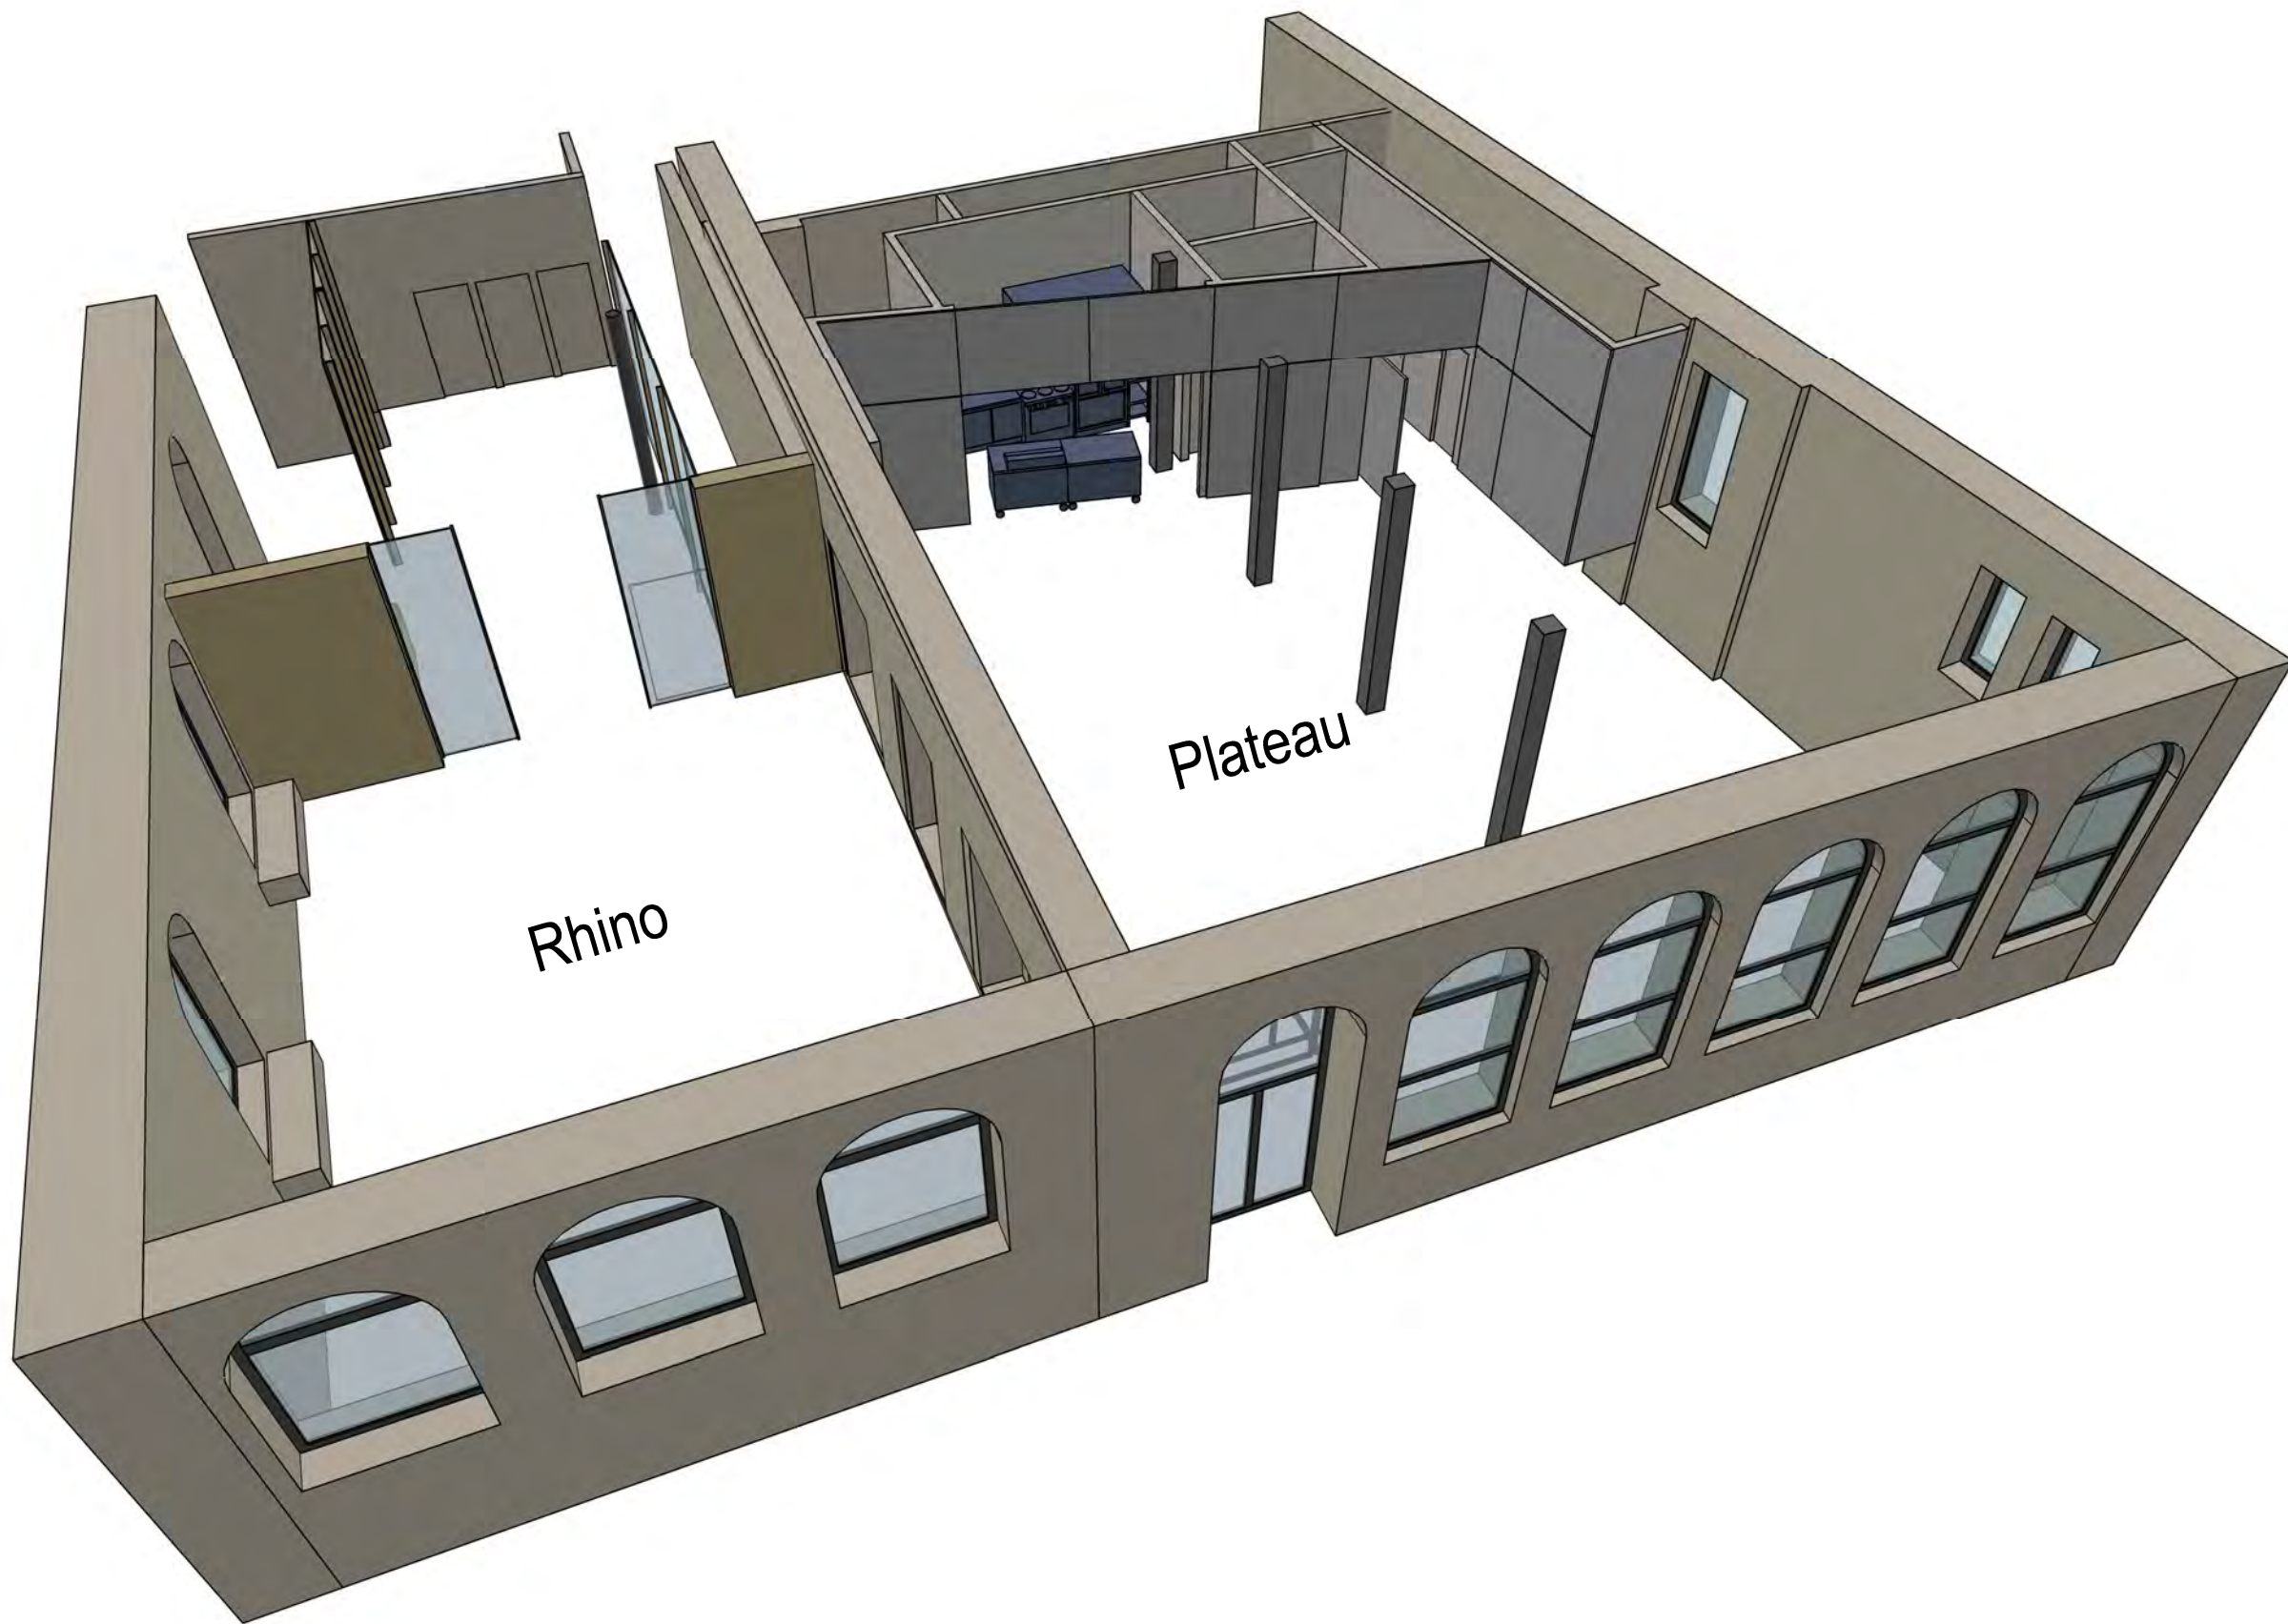

drawing: Jean-Francois Tétrault

PHI CENTRE
407, rue Saint-Pierre
Montréal, QC, CA H2Y 2M3
P. +1 514 844 7474
phi-centre.com

ESPACE PLATEAU

PERSPECTIVE 4

revised: 27-10-2014

Scale: None page 3.3

drawing: Jean-Francois Tétrault

PHI CENTRE
407, rue Saint-Pierre
Montréal, QC, CA H2Y 2M3
P. +1 514 844 7474
phi-centre.com

ESPACE PLATEAU

PERSPECTIVE 5

revised: 27-10-2014

Scale: None page 3.3

drawing: Jean-Francois Tétrault