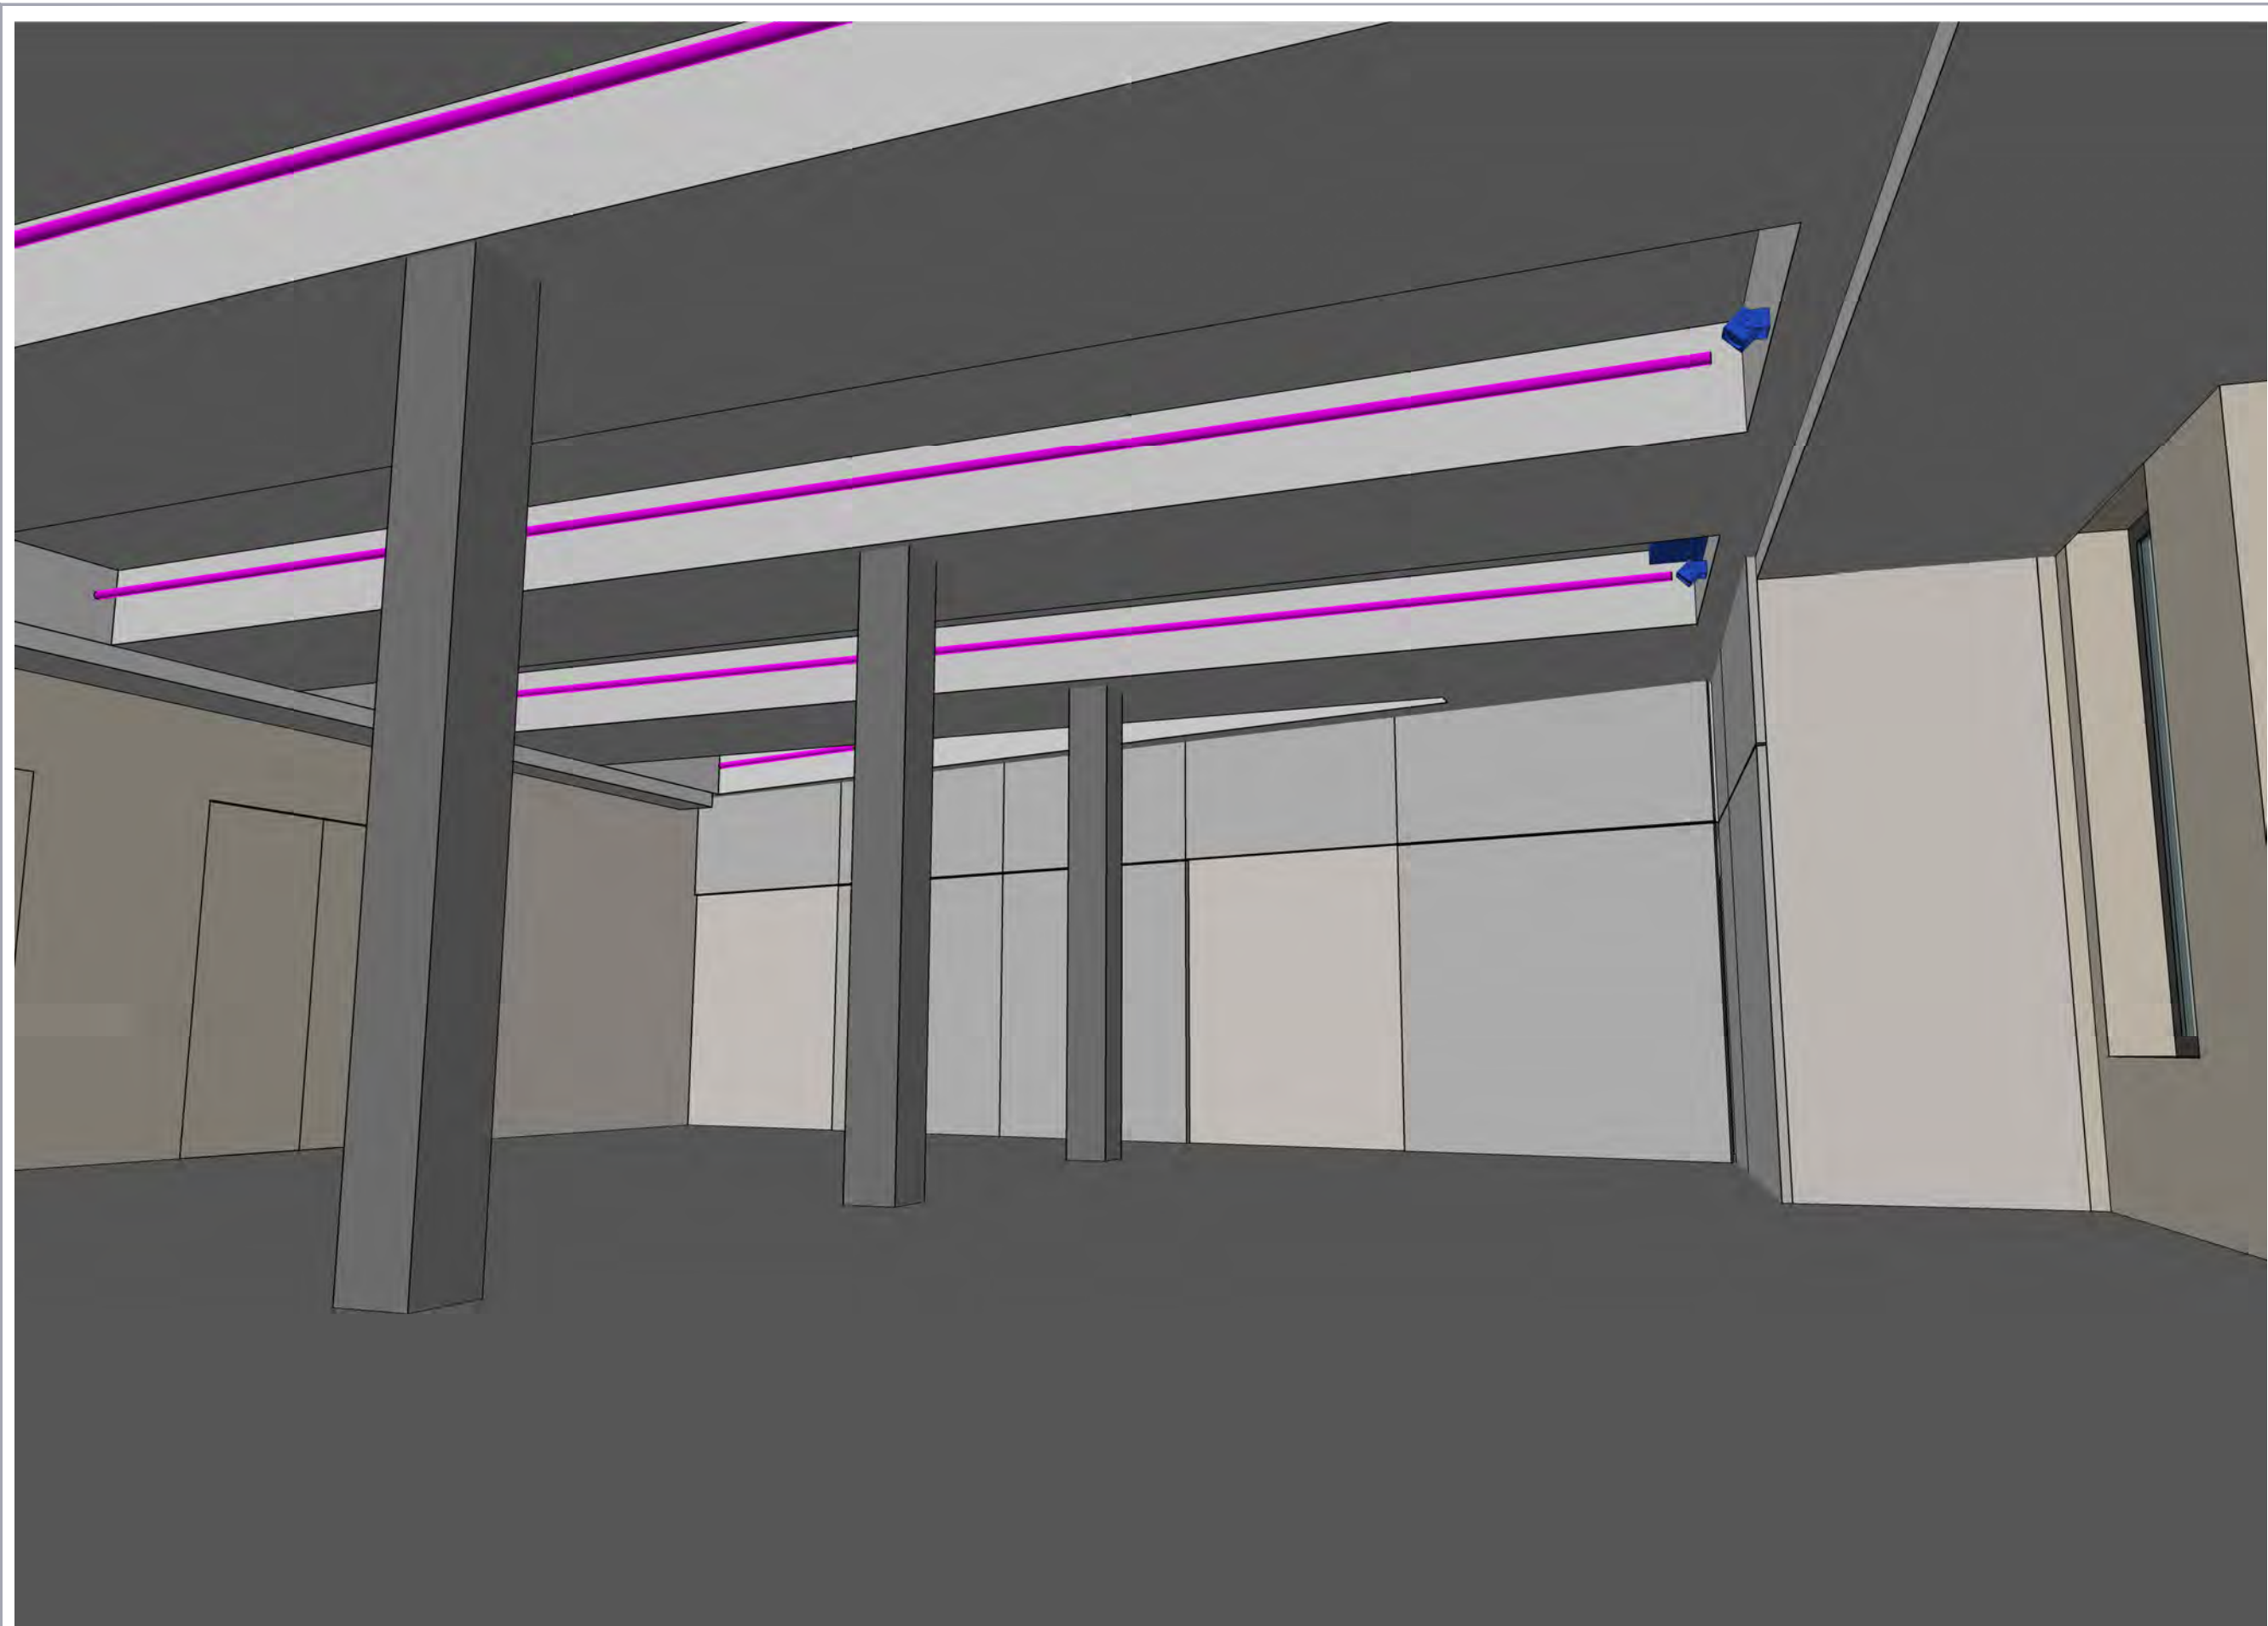

PHI CENTRE
407, rue Saint-Pierre
Montréal, QC, CA H2Y 2M3
P. +1 514 844 7474
phi-centre.com

ESPACE PLATEAU

PERSPECTIVE 4

revised: 27-10-2014

Scale: None page 3.3

drawing: Jean-Francois Tétrault